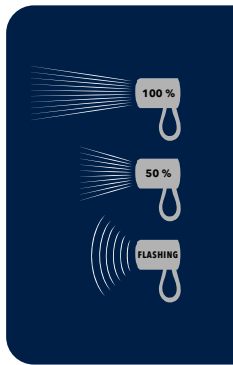

4 024023 037269