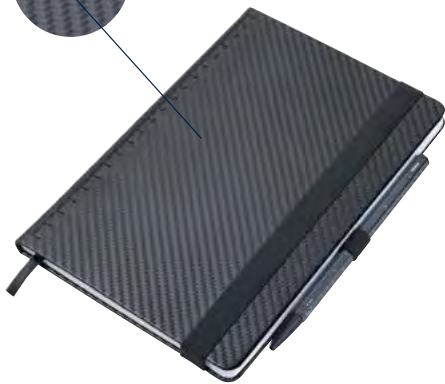

# SLIMPAD A5

**SLIMPAD A5 | NPP40/BK**  
Notepad DIN A5, ballpoint pen, black

Packing Unit: 4

**SLIMPAD A5 | NPP40/RD**  
Notepad DIN A5, ballpoint pen, red

Packing Unit: 4

**CDU NPP40 | CD145**  
Counter display, 10 x NPP40/..