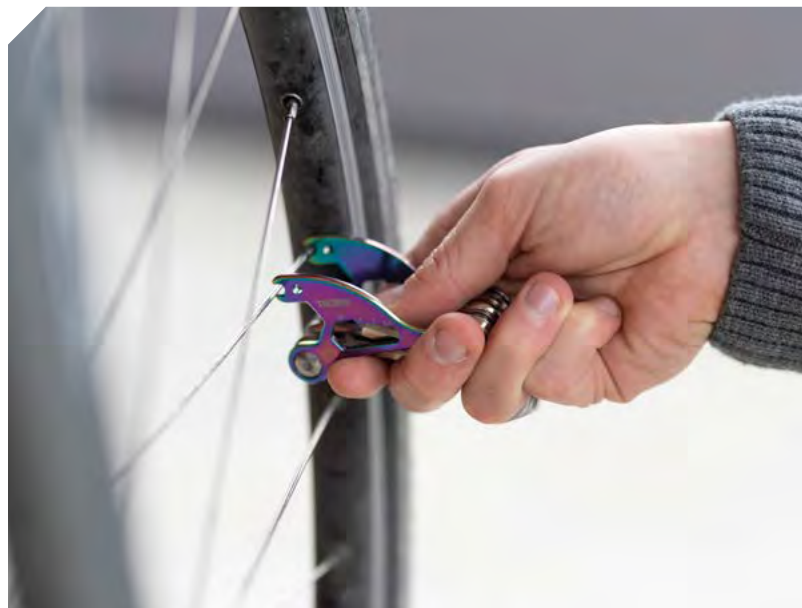

Packing Unit: 6

4 024023 271038

Packing Unit: 6

4 024023 035814

4 024023 037863

Packing Unit: 6

4 024023 271045

Packing Unit: 6

4 024023 270321