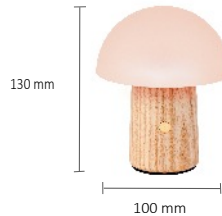

Large: 2600g or 5.73lbs  
Mini: 248g or 0.54lbs  
Super Mini: 102g or 0.22lbs

Super Mini & Mini: Battery life up to  
24 hours

G022AH1 - Large White Ash

G022AH2 - Mini White Ash

G022S-AH - Super Mini White Ash