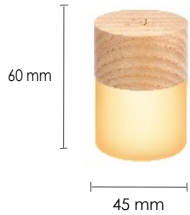

L: 430g or 0.95lbs  
S: 102g or 0.22lbs

Battery life up to 24 hours

G026AH - Mini White Ash

G027AH - Large White Ash

G027WT - Large Walnut

G026WT - Mini Walnut

75 mm

G026BK  
Mini Black Lemelia ILight