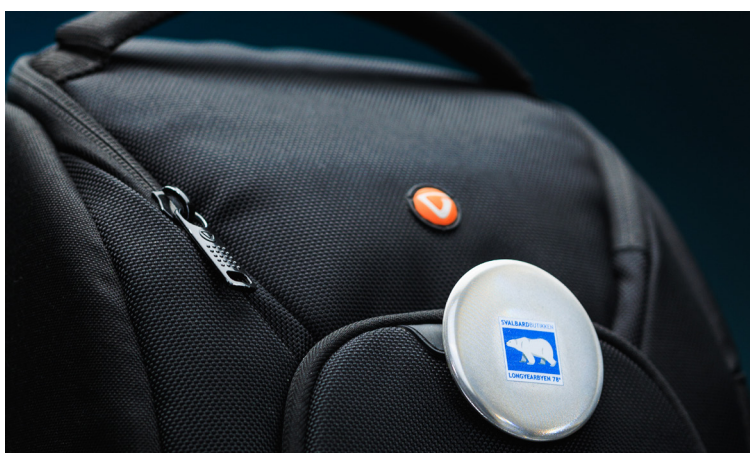

230 x 30 mm

R39 - Straight Eyelet

30 x 113,9 mm

05. Reflective Zip pullers / Reflektierende Zip Pullers für Reißverschlüsse

Z194U/2
17,5 x 100 mm

Z194U/3
17,5 x 100 mm

Z194U
17,5 x 100 mm

06. Reflective Buttons / Reflektierende Buttons