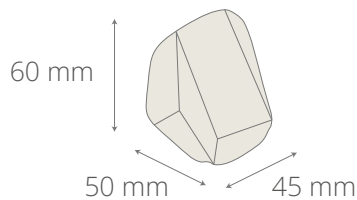

WYMIARY

ZAPYTAJ O DOSTĘPNE OLEJKI ZAPACHOWE