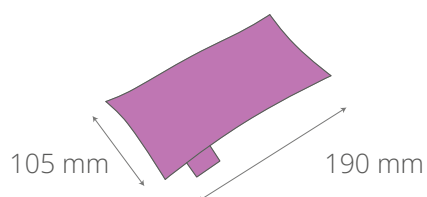

BRANDOWANE
ELEMENTY

- wybór wzoru materiału
- 2 x metka z logo (czarno - biała), 30 x 20 mm
- opakowanie, nadruk full color, papier biały eko lub kraft

POZOSTAŁE
ELEMENTY

- wypełnienie z pestkami wiśni
- wypełnienie z suszoną lawendą i siemieniem lnianym

WYMIARY