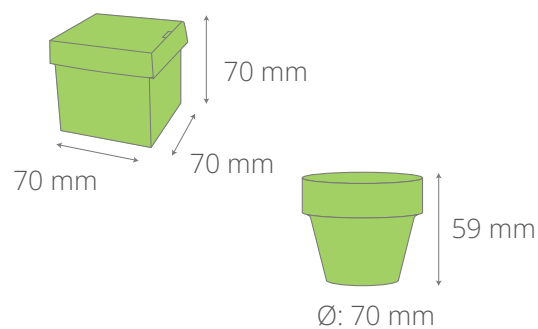

POZOSTAŁE
ELEMENTY

- nasiona wybranej rośliny w biodegradowalnej kapsułce
- doniczka ceramiczna
- krążek torfowy

WYMIARY

GROW KIT CERAMIKA

Zgrabnie zapakowany, ceramiczny zestaw do uprawy rośliny - wybierz gatunek i patrz, jak rośnie w siłę!