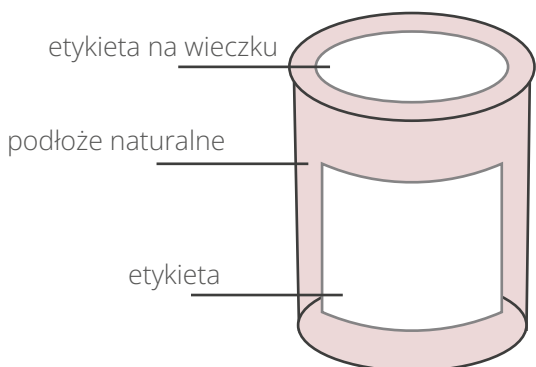

BRANDOWANE
ELEMENTY

1. etykieta full color 55 x 55 mm
   - etykieta na wieczku, full color Ø 45 mm
   - etykieta na pudełko full color Ø: 45 mm
   - instrukcja sadzenia 70 x 70 mm nadruk full color, papier biały eko
2. Opcjonalnie:
3. nadruk full color na pudełku

POZOSTAŁE
ELEMENTY

- nasiona wybranej rośliny
- pojemnik bio-pet
- podłoże naturalne
- pudełko kraft z okienkiem

WYMIARY

PRZYKŁADOWE GATUNKI NASION DO GADŻETÓW ROSNĄCYCH