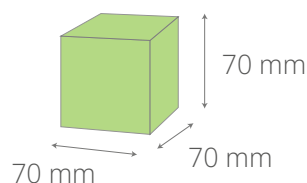

GROW KIT W PUSZCZE

Zestaw do uprawy roślinki w metalowej, trwałej puszcze - z dużą przestrzenią na personalizację.

BRANDOWANE ELEMENTY

- etykieta full color wokół puszki 35 x 240 mm
- etykieta full color na wieczku puszki Ø: 60 mm
- instrukcja sadzenia, nadruk full color, papier kraft, 45 x 60 mm

POZOSTAŁE ELEMENTY

- metalowa puszka
- nasiona wybranej rośliny w biodegradowalnej kapsułce
- wermikulit do poprawy wzrostu rośliny
- krążek torfowy
- patyczek

WYMIARY

MINI BOX

Zminiaturyzowana, prostsza wersja klasycznych grow kitów. W pudełeczku znajdują się wybrane nasiona w bio kapsułce, krążek torfowy, instrukcja sadzenia oraz doniczka torfowa lub ceramiczna.

biały eko

kraft

DOSTĘPNE W WERSJI

ART

BRANDOWANE ELEMENTY

- instrukcja sadzenia, nadruk full color, papier biały eko lub kraft, 36 x 52 mm
- etykieta full color na doniczkę ceramiczną, Ø: 30 mm
- nadruk full color na pudełku

POZOSTAŁE ELEMENTY

- nasiona wybranej rośliny w biodegradowalnej kapsułce
- doniczka torfowa lub ceramiczna
- krążek torfowy
- pudełko, białe eko lub kraft

WYMIARY

- doniczka torfowa:

- doniczka ceramiczna: