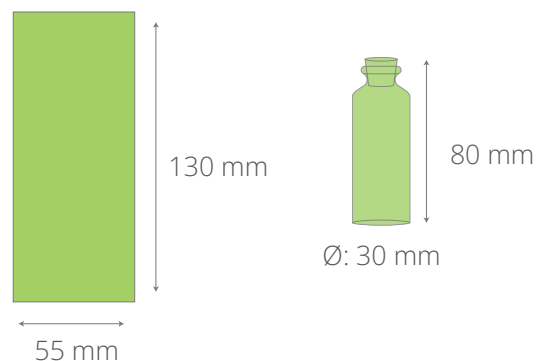

POZOSTAŁE ELEMENTY

- confetti z papieru nasiennego
- szklana fiolka z korkiem

WYMIARY

EKO KUBEK

Jeden z naszych klasyków - zestaw do uprawy roślinki w ekologicznym kubku. Całość zamknięta owijką. Mnóstwo miejsca na branding!