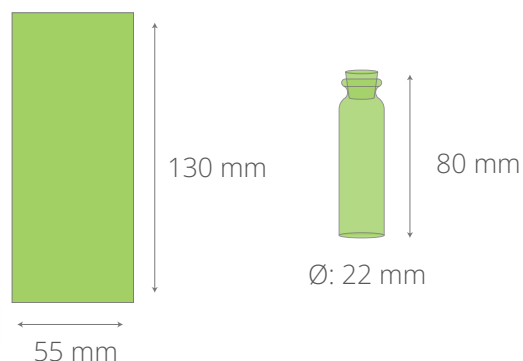

BUKIET WE FIOLCIE

ART

biały eko

kraft

Bukiet w fiolce zamiast ciętych kwiatów? Kawalek lasu, a może kwietna łąka? Jedno jest pewne: będzie zielono! Elegancki pomysł na ekologiczny prezent. W szklanej fiolce zatkanej korkiem znajdują się wybrane nasiona i dodatki, które ułatwią wzrost roślin. Wystarczy wysypać zawartość do doniczki lub na ziemię i podlać.

BRANDOWANE ELEMENTY

- podkładka z instrukcją sadzenia na odwrocie, nadruk dwustronny, full color, papier biały eko lub kraft

POZOSTAŁE ELEMENTY

- nasiona wybranej rośliny + dodatki ułatwiające wzrost
- szklana fiolka z korkiem

WYMIARY

ZAKŁADKA NATURALNA

Tradycyjna, papierowa książka aż prosi się o zakładkę. Do każdej z nich dołączamy saszetkę pełną wybranych nasion – każda okazja jest dobra, by zrobić coś dla przyrody!

BRANDOWANE ELEMENTY

- zakładka z instrukcją sadzenia na odwrocie, nadruk dwustronny, full color, papier biały eko lub kraft
- nadruk na znaczniku full color, papier biały eko lub kraft

POZOSTAŁE ELEMENTY

- saszetka z wybranymi nasionami, papier biały eko lub kraft

kraft

biały eko