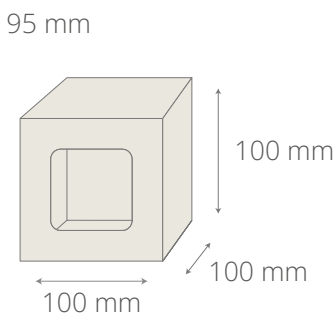

BRANDOWANE ELEMENTY

POZOSTAŁE ELEMENTY

WYMIARY

W SŁOIKU 350 g

- etykieta UV na folii transparentnej, full color, 65 x 57 mm
- etykieta na wieczku, full color Ø: 70 mm
- przywieszka, nadruk full color, papier biały eko lub kraft, 30 x 65 mm
- etykieta na pudełko, full color Ø: 45 mm
- karta informacyjna full color, papier biały eko, 70 x 70 mm
- wybrana kompozycja soli 350 g
- Opcjonalnie:
- nadruk full color na pudełku

- słoik szklany, 350 ml
- pudełko kraft z okienkiem

Ø: 75 mm

100 mm

100 mm

100 mm

W SASZETCE 200 g

- etykieta full color, 75 x 110 mm
- wybrana kompozycja soli 200 g

- kraftowa saszetka
- etykieta informacyjna na tyle saszetki