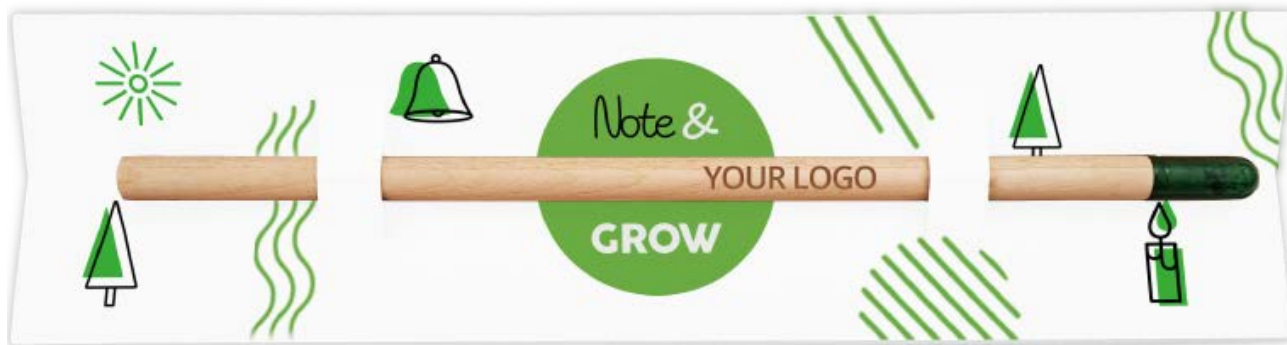

Końcówka tego ołówka skrywa niespodziankę. Zamiast gumki ma specjalny pojemniczek na nasiona. Po zużyciu włóż ołówek do doniczki i gotowe: zamiast ścierać ślad węglowy na kartce, ścieras go w naturze. :)

ART

BRANDOWANE ELEMENTY

- grawer na ołówku, 7 x 70 mm
Opcjonalnie:
- opakowanie z instrukcją sadzenia na odwrocie, nadruk dwustronny full color, papier biały eko lub kraft

POZOSTAŁE ELEMENTY

- ołówek z wybranymi nasionami

WYMIARY