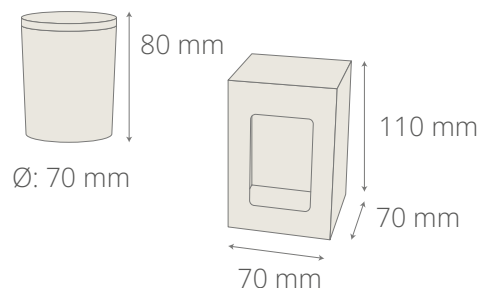

ŚWIECA DO MASAŻU

BRANDOWANE ELEMENTY	- owijka, nadruk full color, papier biały eko lub kraft - воск roślinny o wybranym zapachu - etykieta full color na osłonce, Ø: 27 mm Opcjonalnie: - nadruk bezpośredni na osłonce
POZOSTAŁE ELEMENTY	- ceramiczna osłonka - drewniany knot
WYMIARY	65 mm 51 mm 66 mm Ø: 69 mm

Roślinny воск z olejkami eterycznymi, w gustownym ceramicznym opakowaniu. Zafunduj klientom strefę wellness w ich własnych domach!

ZAPYTAJ O DOSTĘPNE OLEJKI ZAPACHOWE

ŚWIECA W SZKLE Z DREWNIANYM WIECZKIEM

Świeca roślinna w szkle z drewnianym zamknięciem. Elegancka forma, ekologiczne wykończenie.

BRANDOWANE ELEMENTY

- etykieta UV full color na szkle, 60 x 40 mm
- etykieta full color na pudełku, Ø: 40 mm
- graver na wieczku, max. Ø 50 mm

Opcjonalnie:

- od 1000 szt. możliwy bezpośredni nadruk na pudełku

POZOSTAŁE ELEMENTY

- szkło z drewnianym zamknięciem
- etykieta z informacjami o świecy na spodzie szkła, Ø: 35 mm
- pudełko kraft z okienkiem

WYMIARY