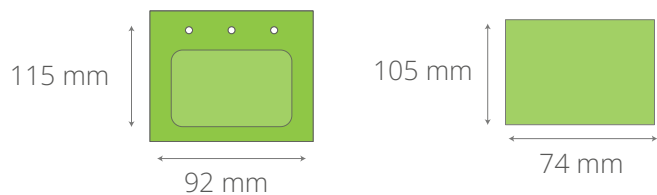

IDENTYFIKATOR NASIENNY

Identyfikator konferencyjny wykonany z papieru nasiennego, który po zużyciu zamieni się w kwitnące rośliny.

NOWOŚĆ

BRANDOWANE ELEMENTY

- papier nasienny, dwustronny nadruk full color, 105 x 74 mm (format A7)

POZOSTAŁE ELEMENTY

- identyfikator z papieru kraft

WYMIARY

PAPIER NASIENNY

Okolicznościowa kartka może być gadżetem sama w sobie! Ekologiczny papier zawiera wprasowane nasiona. Po namoczeniu lub włożeniu do ziemi, twoja firmowa papeteria zakiełkuje.

Papier czerpany, ok. 180-200 g/m²

Nadruk full color: jedno- lub dwustronny
Formaty: A4-A7, DL