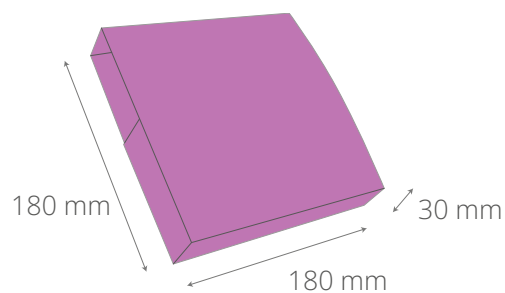

BRANDOWANE
ELEMENTY

- wybór wzoru materiału
- 2 x metka z logo (czarno - biała), 30 x 20 mm
- opakowanie, nadruk full color, papier biały eko lub kraft

POZOSTAŁE
ELEMENTY

- wypełnienie z pestkami wiśni
- wypełnienie z suszoną lawendą i siemieniem lnianym

WYMIARY