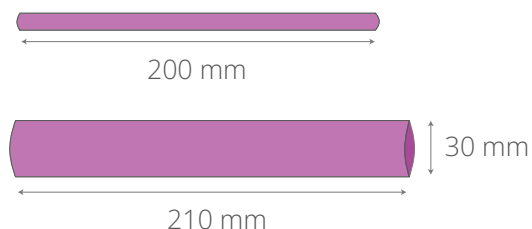

OGRZEWACZ Z PESTKAMI WIŚNI

Rozgrzewa tak jak wiśniówka, ale nie boli po nim głowa. Ręcznie szyty worek z Twoim brandem zawiera pestki wiśni, które doskonale magazynują ciepło. Doskonały wybór na chłodne, jesienno-zimowe dni.

WOREK NA OCZY Z LAWENDĄ

Położ się, zamknij oczy i pozwól sobie na chwilę spokoju. Szyty w Polsce, bawełniany worek na oczy wypełniony siemieniem lnianym i naturalną, kojącą lawendą.

BRANDOWANE ELEMENTY

- wybór wzoru materiału
- metka z logo (czarno - biała), 30 x 20 mm
- owijka, nadruk full color, papier biały eko lub kraft, 190 x 90 mm

POZOSTAŁE ELEMENTY

- wypełnienie z pestkami wiśni lub suszoną lawendą i siemieniem lnianym

WYMIARY

DOSTĘPNE W WERSJI

ART

SZKLANA SŁOMKA W ETUI

Ekologiczna i praktyczna – szklana słomka w zgrabnym opakowaniu.

BRANDOWANE ELEMENTY

- opakowanie, nadruk jednostronny full color, papier biały eko lub kraft

POZOSTAŁE ELEMENTY

- szklana słomka

WYMIARY