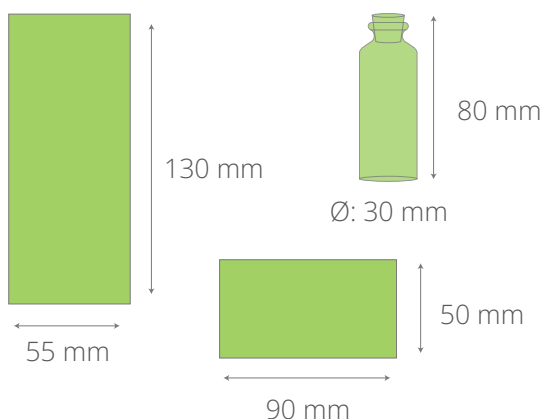

Efektownie zapakowany rulonik z papieru nasiennego, na którym wydrukujemy Twój przekaz, kod QR, grafikę. Gwarantujemy, że dotrze gdzie trzeba :)

BRANDOWANE ELEMENTY

- rulonik z papieru nasiennego, dwustronny nadruk full color
- podkładka nadruk dwustronny, full color, papier biały eko lub kraft

POZOSTAŁE ELEMENTY

- szklana fiolka z korkiem

WYMIARY