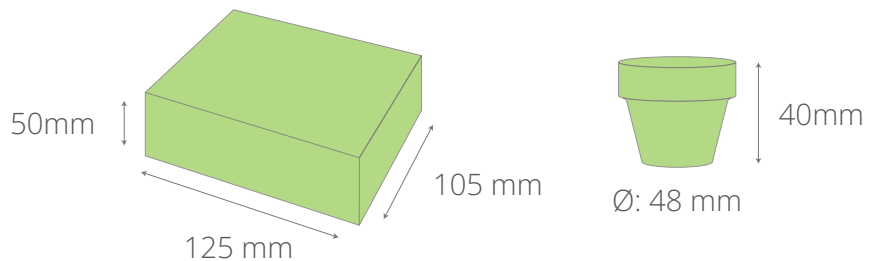

POZOSTAŁE ELEMENTY

- doniczka ceramiczna
- nasiona wybranej rośliny w biodegradowalnej kapsułce
- krążek torfowy
- pudełko kraft

WYMIARY

PODWÓJNE ROŚLINNE ETUI

Ten sam rozmiar, dwie doniczki. Bo od przybytku głowa nie boli!