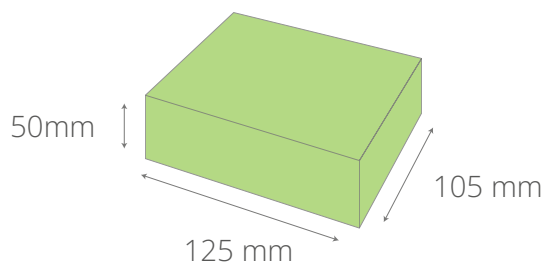

POZOSTAŁE ELEMENTY

- doniczka ceramiczna
- nasiona wybranej rośliny w biodegradowalnej kapsułce
- krążek torfowy
- pudełko kraft

WYMIARY

Zestaw do uprawy rośliny w kraftowym etui, które pasuje jak ulał. Już samo rozpakowanie jest zabawą, a to dopiero początek!