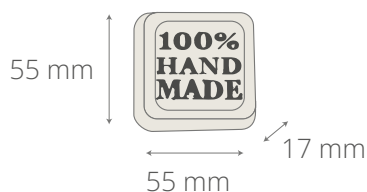

WYMIARY

ZAPYTAJ O DOSTĘPNE OLEJKI ZAPACHOWE