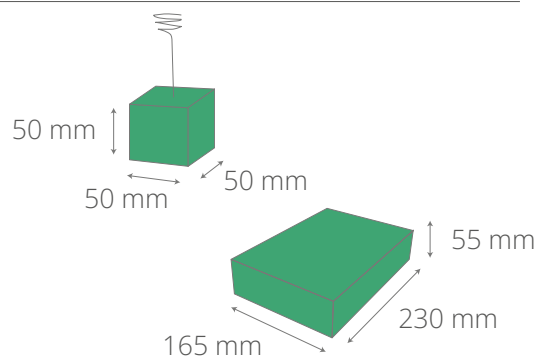

TILLANDSIA W ETUI

Tropikalna roślina powietrzna, inaczej oplątwa – unikatowy gatunek, który nie ma korzeni i pobiera wartości odżywcze z powietrza. Nie potrzebuje doniczki i podlewania, dzięki czemu można ją efektywnie wyeksponować.

Jest wyjątkowo niewymagająca, w sam raz na biurko i dla zapominalskich. W zestawie grawerowana podstawa, metalowa nóżka na oplątwę i wyrosnięta roślina.

BRANDOWANE ELEMENTY

1. wkładka wewnętrzna, nadruk full color, papier biały eko lub kraft
   - grawer na drewnianej kostce, max. rozmiar 40 x 40 mm
   - owijka na pudełko, nadruk full color, papier biały eko lub kraft
2. Opcjonalnie:
3. od 500 szt. nadruk na pudełku

POZOSTAŁE ELEMENTY

- tillandsia
- drewniana kostka
- metalowa nóżka
- pudełko kraft

WYMIARY

ROŚLINA W JUCIE

Wybrana żywa roślina, gustownie zapakowana w jutowy woreczek i kraftowe pudełko.

BRANDOWANE ELEMENTY

1. bilecik z instrukcją pielęgnacji na rewersie, nadruk full color, papier biały eko lub kraft, 50 x 70 mm
   - etykieta full color na pudełku, Ø: 45 mm
2. Opcjonalnie:
3. nadruk full color na pudełku

POZOSTAŁE ELEMENTY

- wybrana żywa roślina (np. cyprys lub świerk)
- pudełko
- worek jutowy (jasny lub ciemny)
- drewniany spinacz

WYMIARY