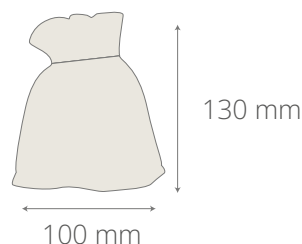

WYMIARY

ZAPYTAJ O DOSTĘPNE OLEJKI ZAPACHOWE