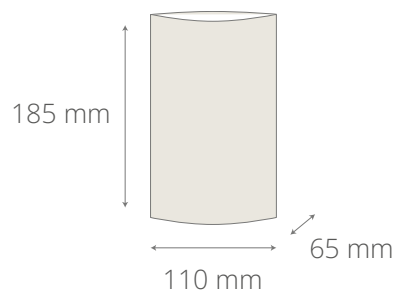

185 mm

110 mm

65 mm

DOSTĘPNE KOLORY WIECZEK

biały

czarny
błysz

czarny
matt

ZAPYTAJ O DOSTĘPNE OLEJKI ZAPACHOWE