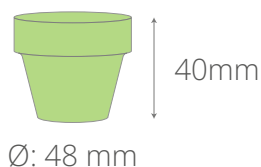

POZOSTAŁE ELEMENTY

- doniczka ceramiczna
- nasiona wybranej rośliny w biodegradowalnej kapsułce
- krążek torfowy
- pudełko kraft

WYMIARY

Zestaw do uprawy rośliny w kraftowym etui, które pasuje jak ulał. Już samo rozpakowanie jest zabawą, a to dopiero początek!