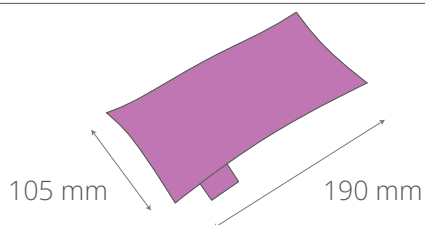

OGRZEWACZ Z PESTKAMI WIŚNI

Rozgrzewa tak jak wiśniówka, ale nie boli po nim głowa. Ręcznie szyty worek z Twoim brandem zawiera pestki wiśni, które doskonale magazynują ciepło. Doskonały wybór na chłodne, jesienno-zimowe dni.

WOREK NA OCZY Z LAWENDĄ

Położ się, zamknij oczy i pozwól sobie na chwilę spokoju. Szyty w Polsce, bawełniany worek na oczy wypełniony siemieniem lnianym i naturalną, kojącą lawendą.

BRANDOWANE ELEMENTY

- wybór wzoru materiału
- metka z logo (czarno - biała), 30 x 20 mm
- owijka, nadruk full color, papier biały eko lub kraft, 190 x 90 mm

POZOSTAŁE ELEMENTY

- wypełnienie z pestkami wiśni lub suszoną lawendą i siemieniem lnianym

WYMIARY

DOSTĘPNE W WERSJI

ART

SZKLANA SŁOMKA W ETUI

Ekologiczna i praktyczna – szklana słomka w zgrabnym opakowaniu.

BRANDOWANE ELEMENTY

- opakowanie, nadruk jednostronny full color, papier biały eko lub kraft

POZOSTAŁE ELEMENTY

- szklana słomka

WYMIARY