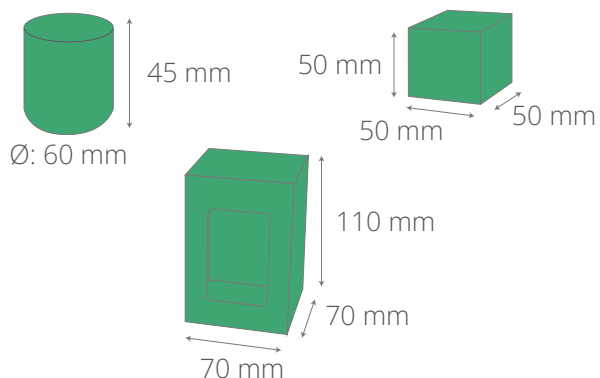

WYMIARY

PRZYKŁADOWE KOLORY MCHU