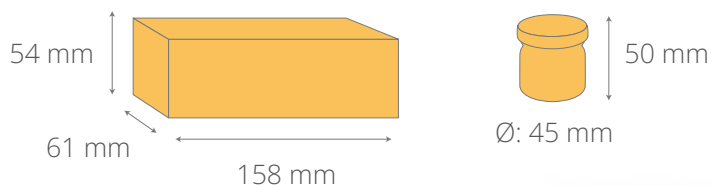

Zestaw pszczelich akcesoriów w idealnie dopasowanym pudełeczku. Mydło z propolisu, miodek i bee bomba. Wykonano w porozumieniu z ulem!

BRANDOWANE
ELEMENTY

- owijka na pudełko, nadruk full color, papier biały eko lub kraft
- słoik z miodem i bee bomba:
  - etykieta full color na słoiczku, 52 x 20 mm
  - etykieta full color na wieczku, Ø: 25 mm

POZOSTAŁE
ELEMENTY

- bee bomba w słoiku,
- naturalne mydło miodowo-propolisowe,
- miód wielokwiatowy
- wkładka wewnętrzna
- etykieta informacyjna na spodzie słoiczka, Ø: 25 mm
- pudełko kraft

WYMIARY

DOSTĘPNE KOLORY WIECZEK

biały

czarny
błysk