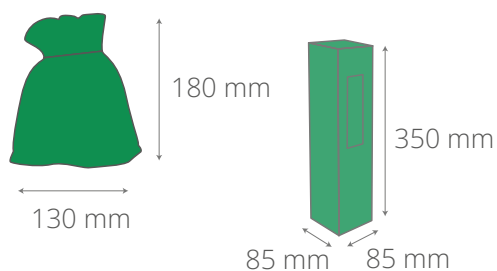

TILLANDSIA W ETUI

Tropikalna roślina powietrzna, inaczej oplątwa – unikatowy gatunek, który nie ma korzeni i pobiera wartości odżywcze z powietrza. Nie potrzebuje doniczki i podlewania, dzięki czemu można ją efektywnie wyeksponować.

Jest wyjątkowo niewymagająca, w sam raz na biurko i dla zapominalskich. W zestawie grawerowana podstawa, metalowa nóżka na oplątwę i wyrosnięta roślina.

BRANDOWANE ELEMENTY

1. wkładka wewnętrzna, nadruk full color, papier biały eko lub kraft
   - grawer na drewnianej kostce, max. rozmiar 40 x 40 mm
   - owijka na pudełko, nadruk full color, papier biały eko lub kraft
2. Opcjonalnie:
3. od 500 szt. nadruk na pudełku

POZOSTAŁE ELEMENTY

- tillandsia
- drewniana kostka
- metalowa nóżka
- pudełko kraft

WYMIARY

ROŚLINA W JUCIE

Wybrana żywa roślina, gustownie zapakowana w jutowy woreczek i kraftowe pudełko.

BRANDOWANE ELEMENTY

1. bilecik z instrukcją pielęgnacji na rewersie, nadruk full color, papier biały eko lub kraft, 50 x 70 mm
   - etykieta full color na pudełku, Ø: 45 mm
2. Opcjonalnie:
3. nadruk full color na pudełku

POZOSTAŁE ELEMENTY

- wybrana żywa roślina (np. cyprys lub świerk)
- pudełko
- worek jutowy (jasny lub ciemny)
- drewniany spinacz

WYMIARY