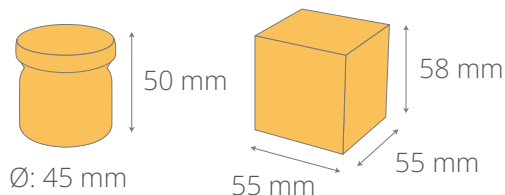

RATUJEMY PSZCZOŁY

Dołącz swoją cegiełkę do ratowania pszczół i wybierz upominki, które ułatwią im życie!

BEE BOMBA

ZMOCZ, RZUĆ, POCZEKAJ. ŁĄKA GOTOWA!

Bee Bomba to specjalnie utwardzona kulka pełna nasion i biohumusu.

Zawiera kompozycję polskich dzikich kwiatów miododajnych. Rzuć Bee Bombę na miejski nieużytek, zniszczony klomb albo do doniczki na parapecie – stworzysz kwiatną łąkę, czyli prawdziwy bufet dla pszczół!

W SŁOICZKU

BRANDOWANE ELEMENTY

- etykieta full color na słoiczku, 52 x 20 mm
- etykieta full color na wieczku, Ø: 25 mm
- Opcjonalnie:
- pudełko z etykietą full color Ø: 25 mm lub nadrukiem full color

POZOSTAŁE ELEMENTY

- bee bomba
- słoiczek 40 ml
- etykieta z instrukcją na spodzie słoiczka, Ø: 25 mm
- Opcjonalnie:
- pudełko

WYMIARY

DOSTĘPNE W WERSJI

DOSTĘPNE KOLORY WIECZEK

biały

czarny
błysz

ART

W PUDEŁECZKU

BRANDOWANE ELEMENTY	- pudełko, nadruk full color, papier biały eko lub kraft,
POZOSTAŁE ELEMENTY	- bee bomba
WYMIARY