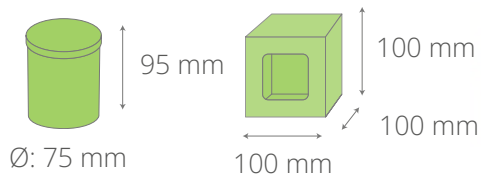

BRANDOWANE
ELEMENTY

1. etykieta full color 55 x 55 mm
   - etykieta na wieczku, full color Ø 45 mm
   - etykieta na pudełko full color Ø: 45 mm
   - instrukcja sadzenia 70 x 70 mm nadruk full color, papier biały eko
2. Opcjonalnie:
3. nadruk full color na pudełku

POZOSTAŁE
ELEMENTY

- nasiona wybranej rośliny
- pojemnik bio-pet
- podłoże naturalne
- pudełko kraft z okienkiem

WYMIARY

PRZYKŁADOWE GATUNKI NASION DO GADŻETÓW ROSNĄCYCH