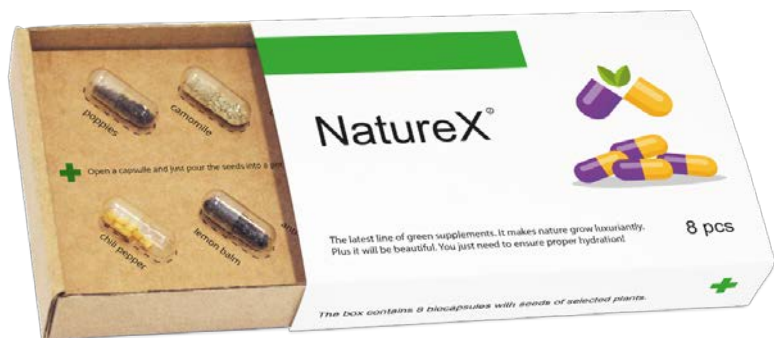

POZOSTAŁE ELEMENTY

- doniczka ceramiczna
- nasiona wybranej rośliny w biodegradowalnej kapsułce
- krążek torfowy
- pudełko kraft

WYMIARY

PODWÓJNE ROŚLINNE ETUI

Ten sam rozmiar, dwie doniczki. Bo od przybytku głowa nie boli!

BRANDOWANE ELEMENTY

- wkładka wewnętrzna z instrukcją sadzenia, nadruk full color, papier biały eko lub kraft
- 2 x etykieta full color na doniczkę, Ø: 20 mm
- owijka na pudełko, nadruk full color, papier biały eko lub kraft
- Opcjonalnie:
 - od 500 szt. nadruk na pudełku

POZOSTAŁE ELEMENTY

- 2 x doniczka ceramiczna
- 2 x nasiona wybranej rośliny w biodegradowalnej kapsułce
- krążek torfowy
- pudełko kraft

Najnowsza linia zielonych suplementów. Powoduje, że natura bujnie rośnie. W dodatku będzie piękna. Ty zadbaj jedynie o właściwe nawilżenie! W pudełku 8 biokapsulek z nasionami wybranych roślin.

BUKIET WE FIOŁCE - TRÓJPAK

Trzy eleganckie fiolki zatkane korkiem, zawierające wybrane gatunki nasion i dodatki ułatwiające wzrost. Całość w dopasowanym etui.

BRANDOWANE ELEMENTY	- nadruk dwustronny na opakowaniu z instrukcją sadzenia, full color, papier biały eko lub kraft
POZOSTAŁE ELEMENTY	- 3 x nasiona wybranych roślin + dodatki ułatwiające wzrost - 3 x szklana fiolka z korkiem
WYMIARY	