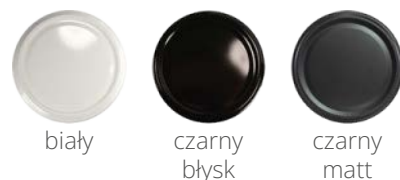

DOSTĘPNE KOLORY WIECZEK