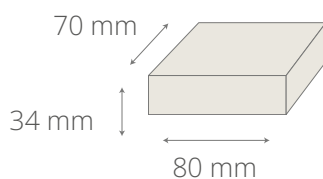

WYMIARY

ZAPYTAJ O DOSTĘPNE OLEJKI ZAPACHOWE